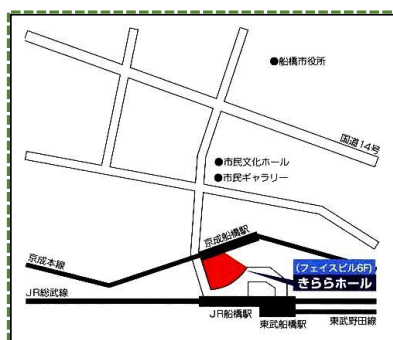

びりとブッチーが生み出した
まだ誰も知らない物語。
クラウンの所作、ギャグ、小道具。
それらひとつひとつが輝く言葉。

YEN TOWN FOOLS
Picture Book

ねじれた物語と練られたギャグ
笑いの中にある深い哲学や涙。
それらを紡いで出来上がったのは
まるで絵本の中のファンタジー。

蒼い企画

とき : 2017年4月4日(火)

開場 18:30 開演 19:00 終演 20:00

ところ : 船橋市民文化創造館きららホール (JR 船橋駅南口フェイビル6階)

入場料 : 前売券 おとな 2,800円 子ども 1,800円 (4歳~18歳)

当日券 おとな 2,900円 子ども 1,900円

主催 : 特定非営利活動法人 子ども劇場千葉県センター

後援 : 千葉県教育委員会 船橋市教育委員会

お問い合わせ・申し込み先 : (特) 子ども劇場千葉県センター事務局

〒260-0031 千葉市中央区新千葉 2-17-6 サンコート新千葉 102号

Tel:043-301-7262

Fax:043-301-7263 E-mail:kidchiba@lily.ocn.ne.jp